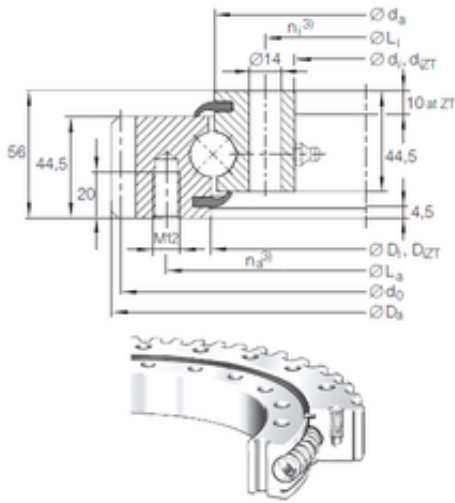

NACHI BEARINGS TRAINING INDUSTRY

INA VSA 20 0744 N thrust ball bearings

Bearing No. VSA 20 0744 N

VSA 20 0744 N Bearing 2D drawings and 3D CAD models

Bore Diameter	672 mm
Outer Diameter	838,1 mm
d	672 mm
D	838,1 mm
Da	838,1 mm
Z	138 mm
m	6 mm
di	672 mm
diZT	674 mm
Di	745,5 mm
DiZT	747 mm
da	742,5 mm
La	785 mm
na	36 mm
ni	40 mm
Li	698 mm
d0	828 mm
Weight	59 Kg
Dynamic load rating radial (C)	138 kN
Dynamic load rating axial (C)	211 kN
Static load rating radial (C0)	445 kN